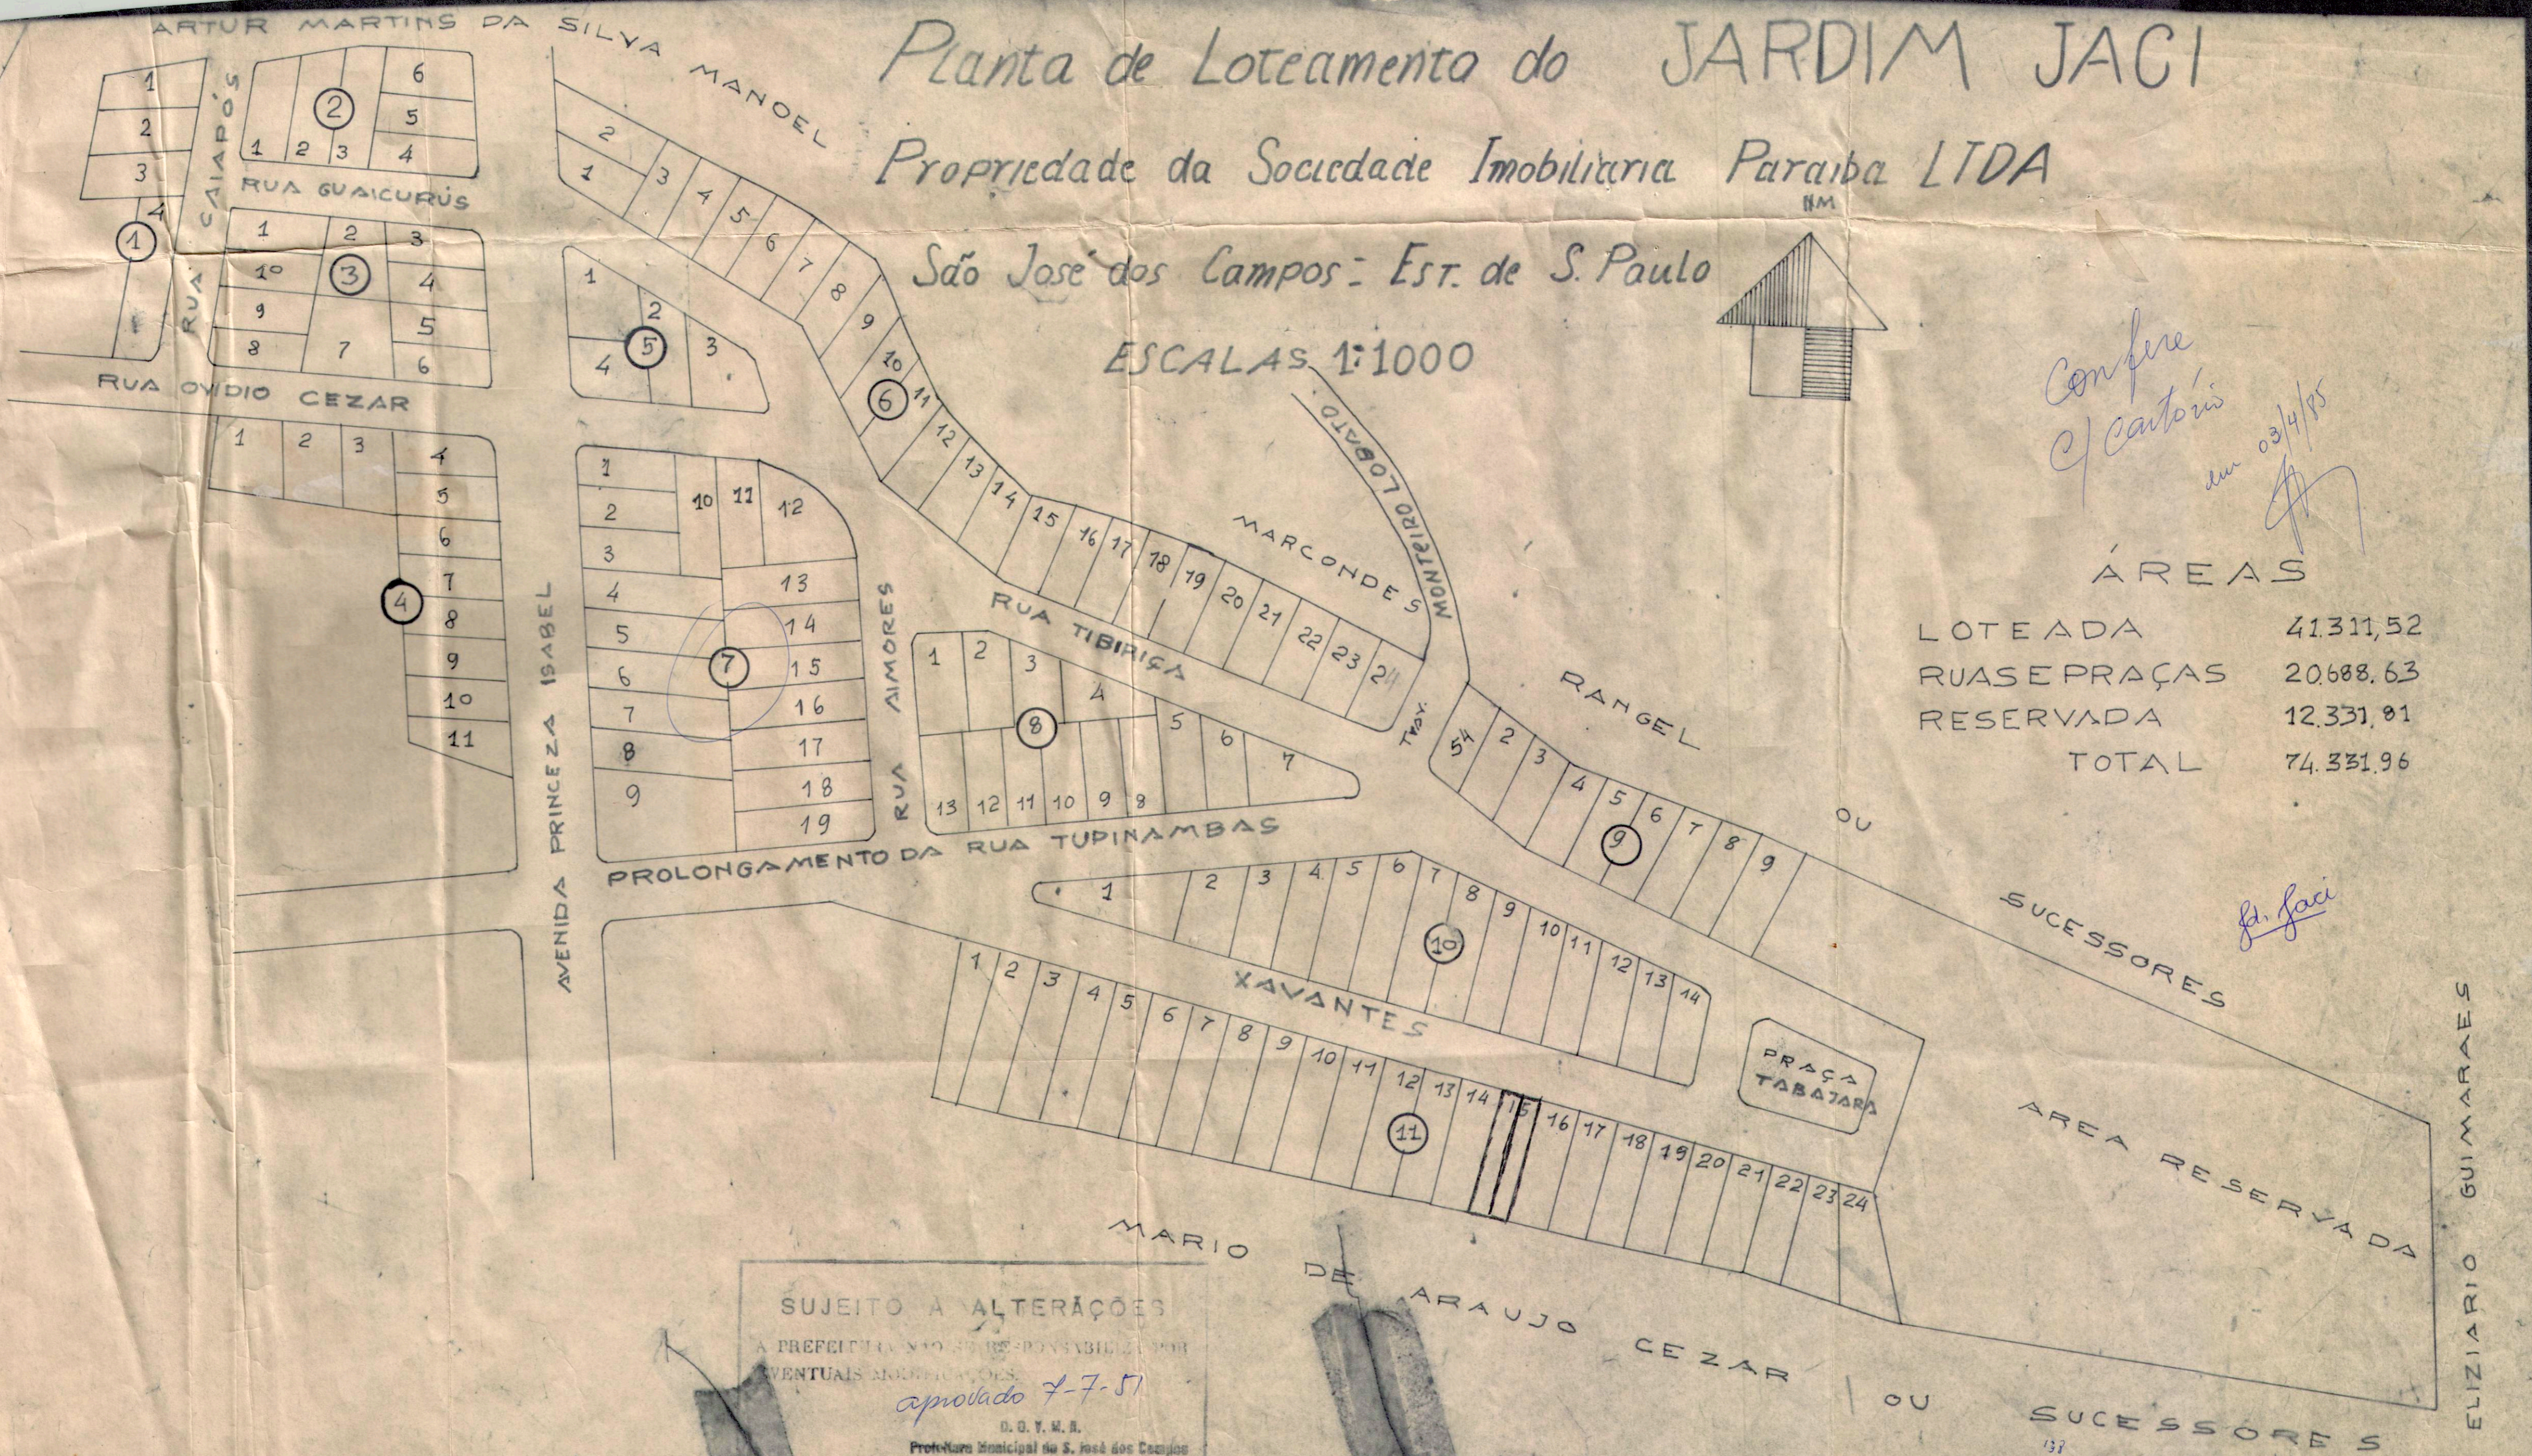

Planta de Loteamento do JARDIM JACI

Propriedade da Sociedade Imobiliária Paraíba LTDA

São José dos Campos - Est. de S. Paulo

ESCALAS 1:1000

*Confere
o cartório
em 03/4/95*

ÁREAS

LOTEADA	41.311,52
RUAS E PRAÇAS	20.688,63
RESERVADA	12.331,81
TOTAL	74.331,96

J. Jaci

SUJEITO A ALTERAÇÕES
A PREFEITURA NÃO SE RESPONSABILIZA POR
EVENTUAIS MODIFICAÇÕES.
aprovado 7-7-51
D. O. V. M. R.
Prefeitura Municipal de S. José dos Campos