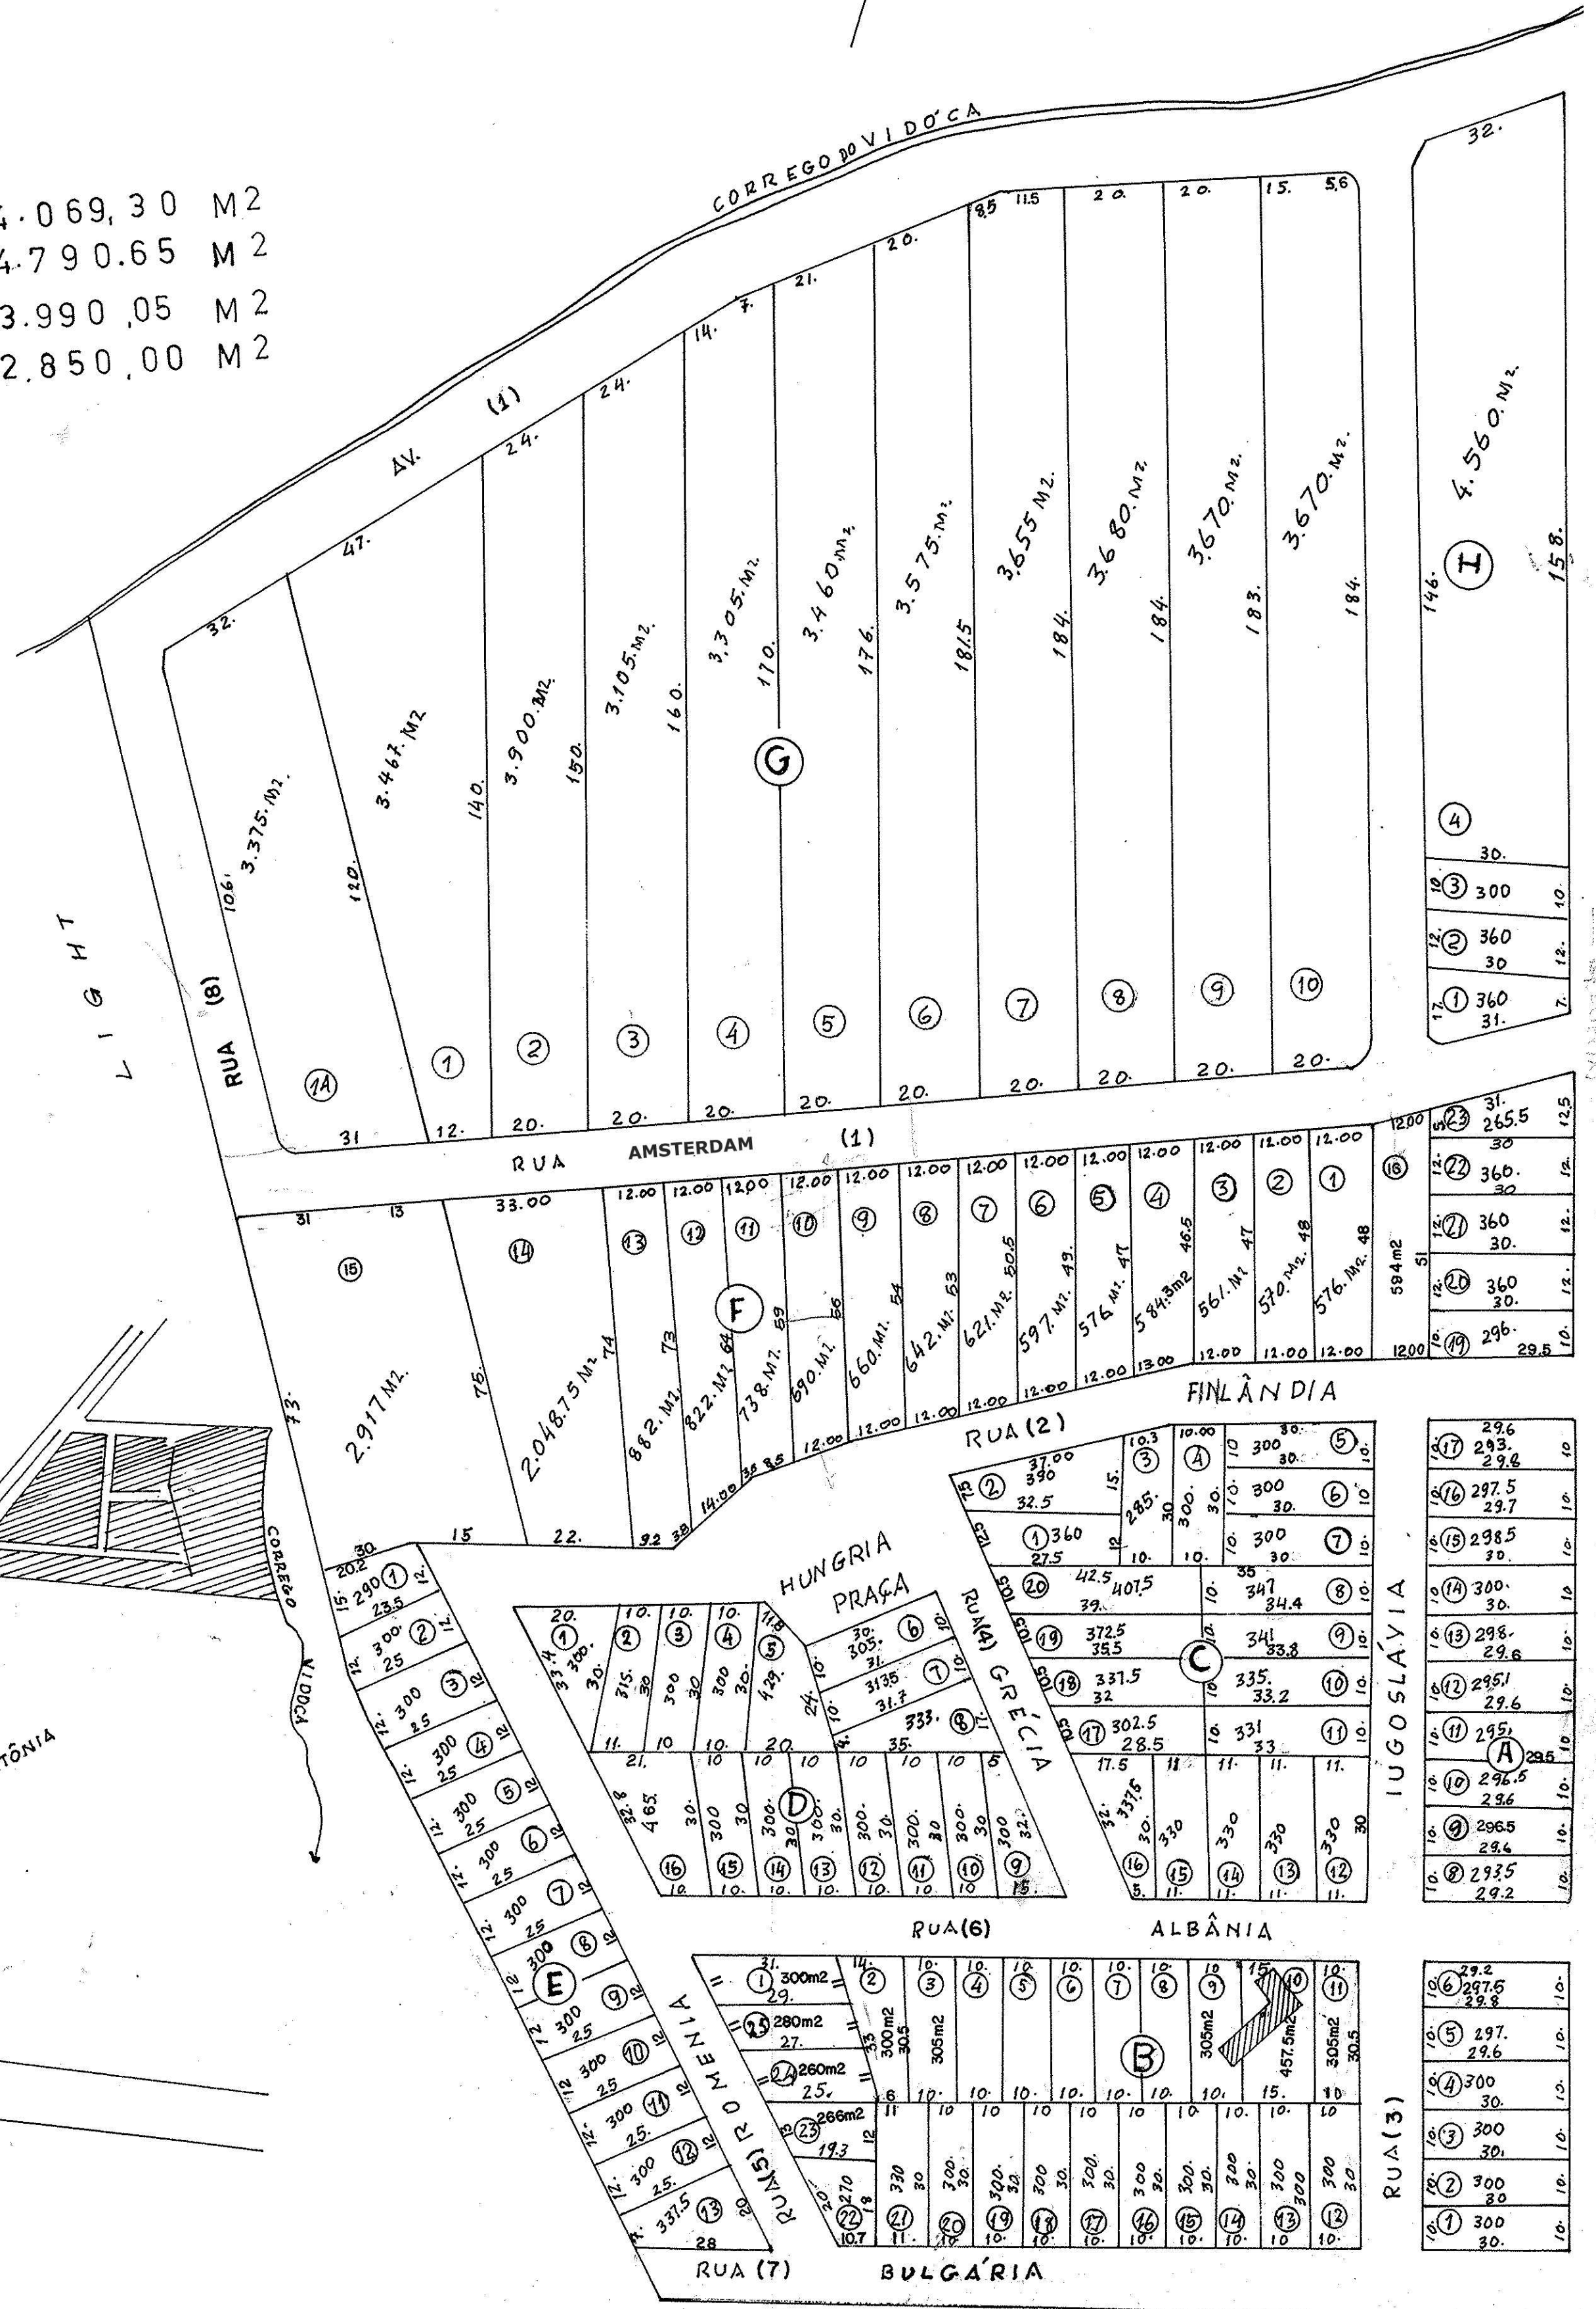

VILA NAIR

PROPRIETARIO BENEDITO PINTO DA CUNHA
S. JOSÉ DOS CAMPOS

ESCALA 1:1.000

ÁREA DOS LOTES	34.069,30 M ²
" DAS RUAS E PRAÇA	14.790,65 M ²
" " CHACARAS	53.990,05 M ²
ÁREA TOTAL	102.850,00 M ²

ESTA PLANTA É AUTÊNTICA A APROVADA EM 1-10-59
PELO PROCESSO Nº 1828/59
CONFERIDO EM 2/9/82 POR JOSÉ WALMIR TAVARES