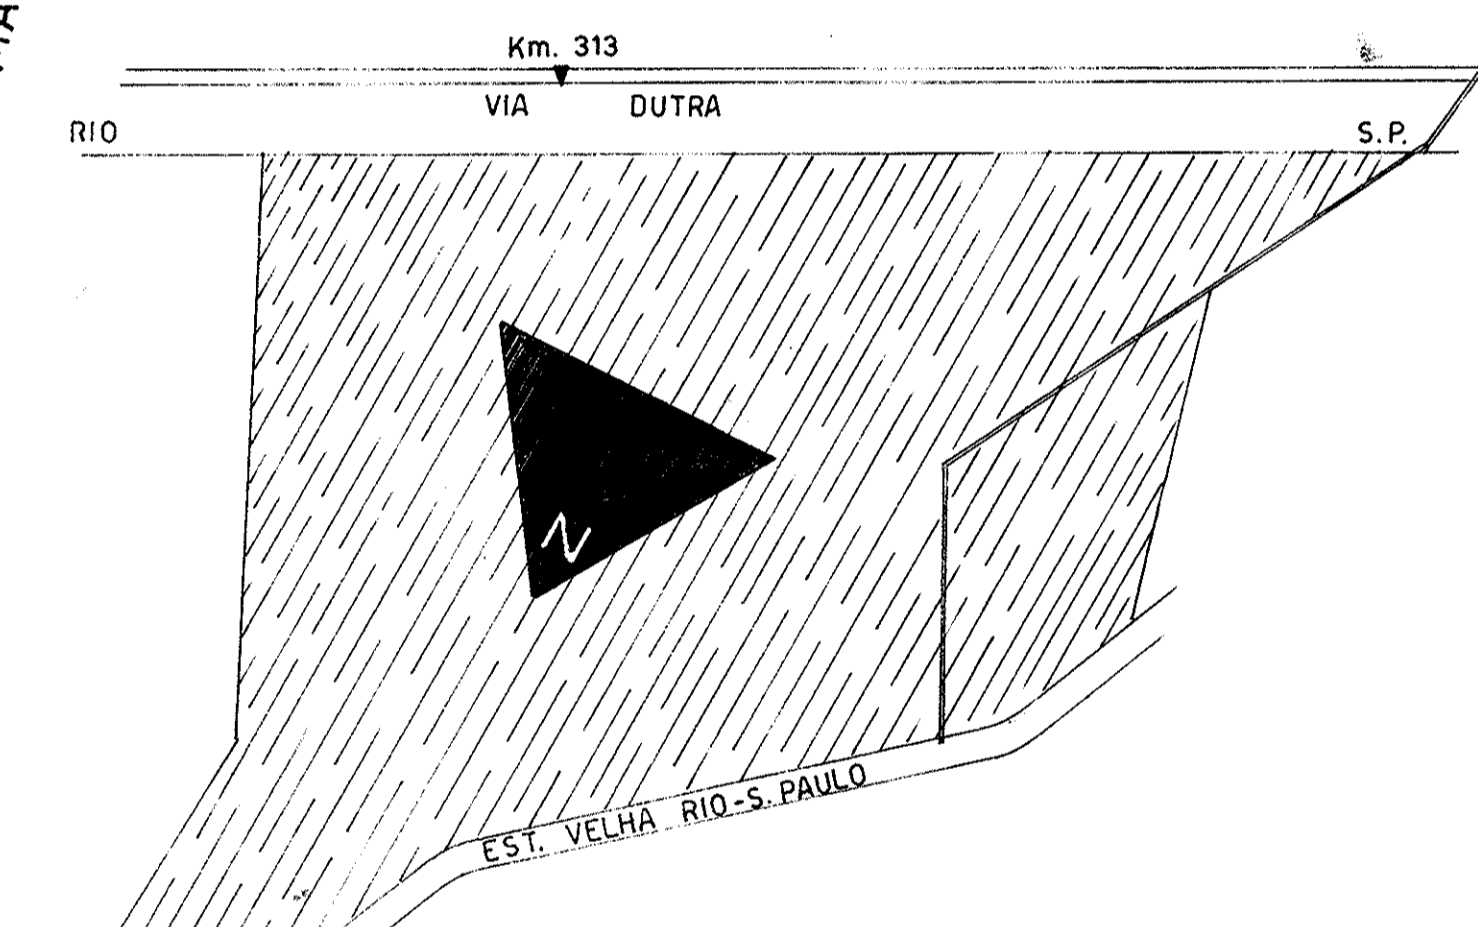

V I A D U T R A

**JARDIM NOVA DETROIT**  
 Propriedade de Sociedade Com.  
 Imobiliário São José Ltda.  
 Rod. Pres. Dutra, Km. 313.  
 São José dos Campos-S. Paulo.

ÁREAS	
ÁREA DOS LOTES	160.893,00 m <sup>2</sup>
ÁREA DAS PRAÇAS	43.065,00 "
ÁREA DAS RUAS	94.842,00 "
ÁREA TOTAL	298.800,00 "
<b>28 QUADRAS</b>	<b>594 LOTES</b>