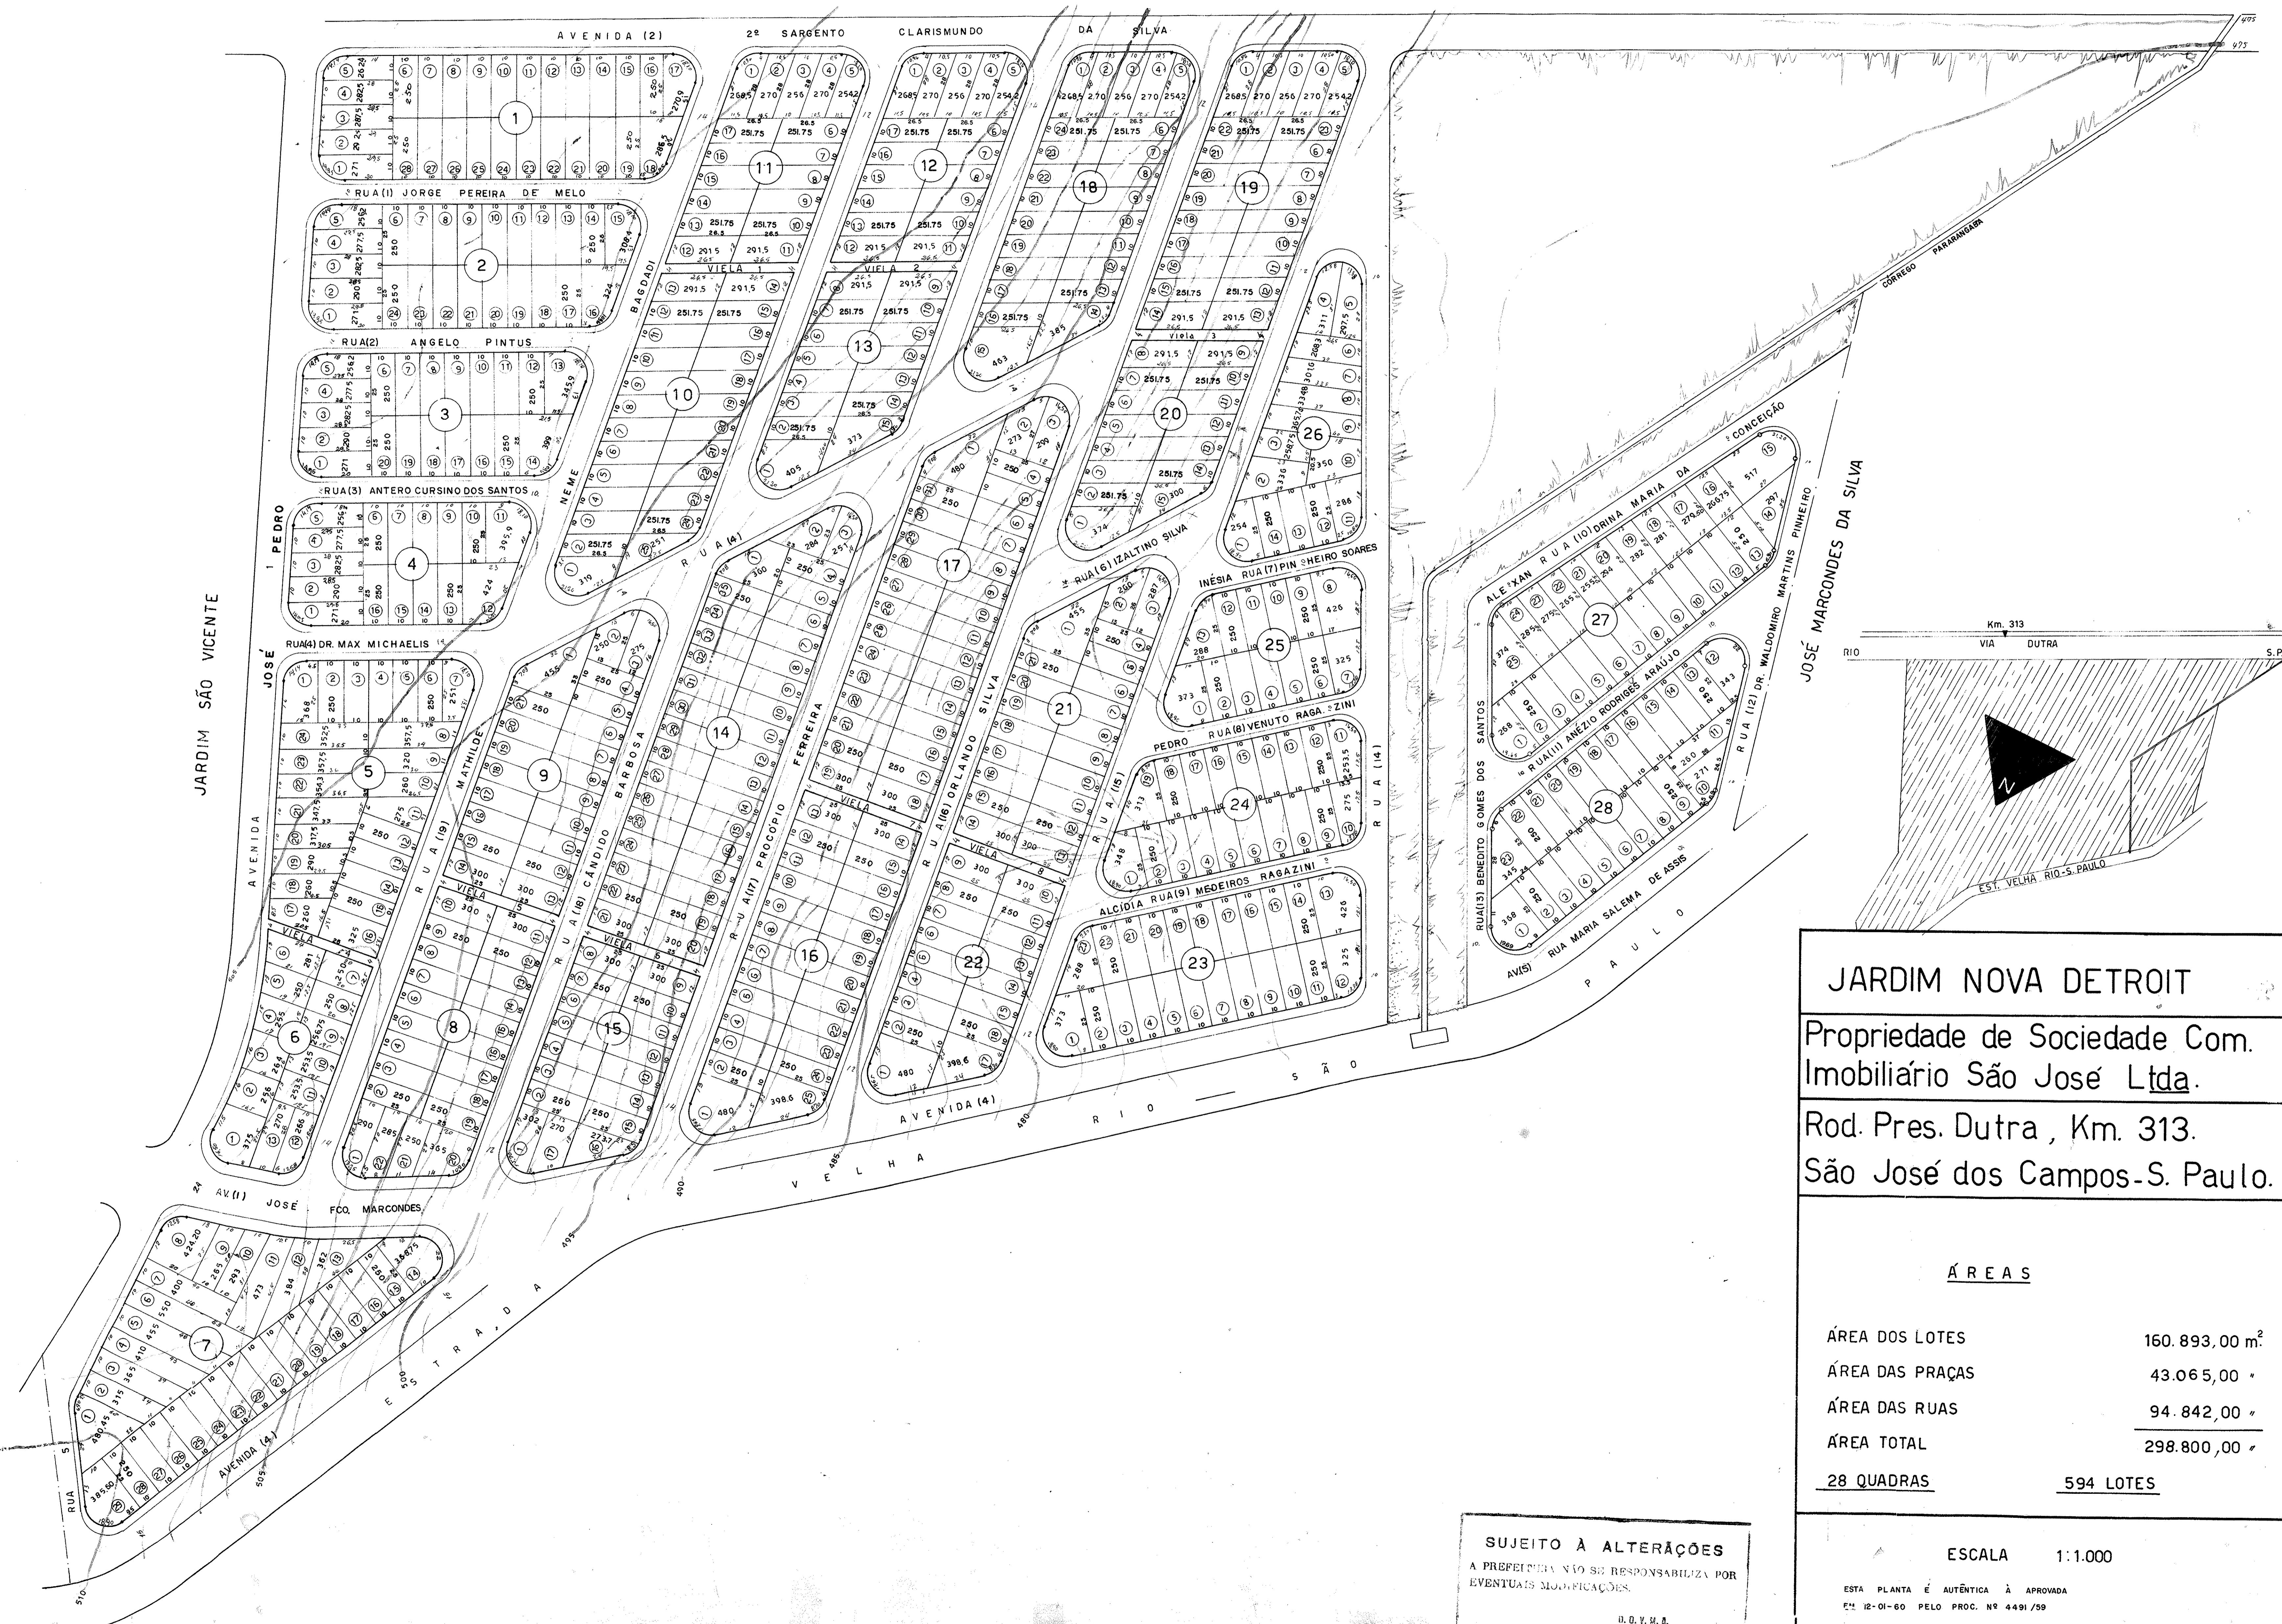

V I A D U T R A

**JARDIM NOVA DETROIT**  
 Propriedade de Sociedade Com.  
 Imobiliário São José Ltda.  
 Rod. Pres. Dutra, Km. 313.  
 São José dos Campos-S. Paulo.

ÁREAS	
ÁREA DOS LOTES	160.893,00 m <sup>2</sup>
ÁREA DAS PRAÇAS	43.065,00 "
ÁREA DAS RUAS	94.842,00 "
ÁREA TOTAL	298.800,00 "
<b>28 QUADRAS</b>	<b>594 LOTES</b>

**SUJEITO A ALTERAÇÕES**  
 A PREFEITURA NÃO SE RESPONSABILIZA POR  
 EVENTUAIS MODIFICAÇÕES.  
 D. O. V. M. A.  
 Prefeitura Municipal de S. José dos Campos

**ESCALA 1:1.000**  
 ESTA PLANTA É AUTÊNTICA À APROVAÇÃO  
 EM 12-01-60 PELO PROC. Nº 4491/59  
 CONFERIDO EM 5-11-82 POR J. WALMIR TAVARES