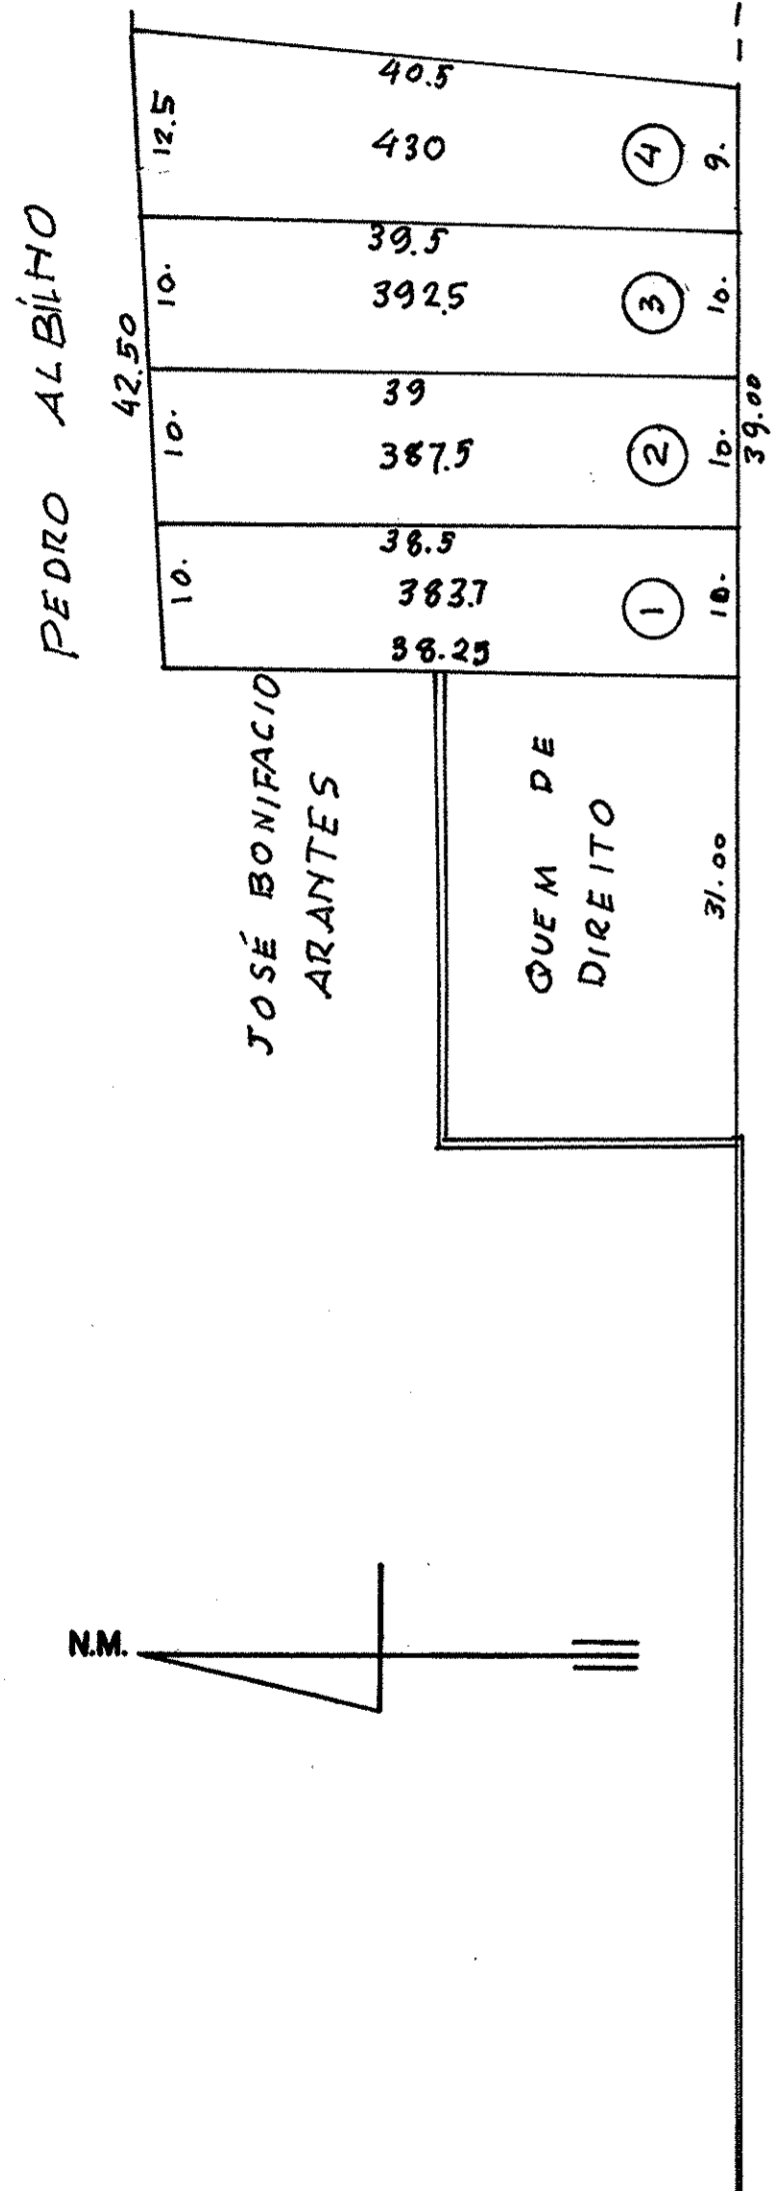

VILA PAGANINI

PROPRIEDADE DO SR. ANTONIO GIANELLI ≈ SÃO JOSÉ DOS CAMPOS

ESCALA ≈ 1:500

ÁREA DOS LOTES
5.131,80 M²

ESTA PLANTA É AUTÊNTICA À APROVADA
EM 19-01-60 PELO PROC. Nº 3159/59
CONFERIDO EM 1/10/82 POR J. WALMIR TAVARES