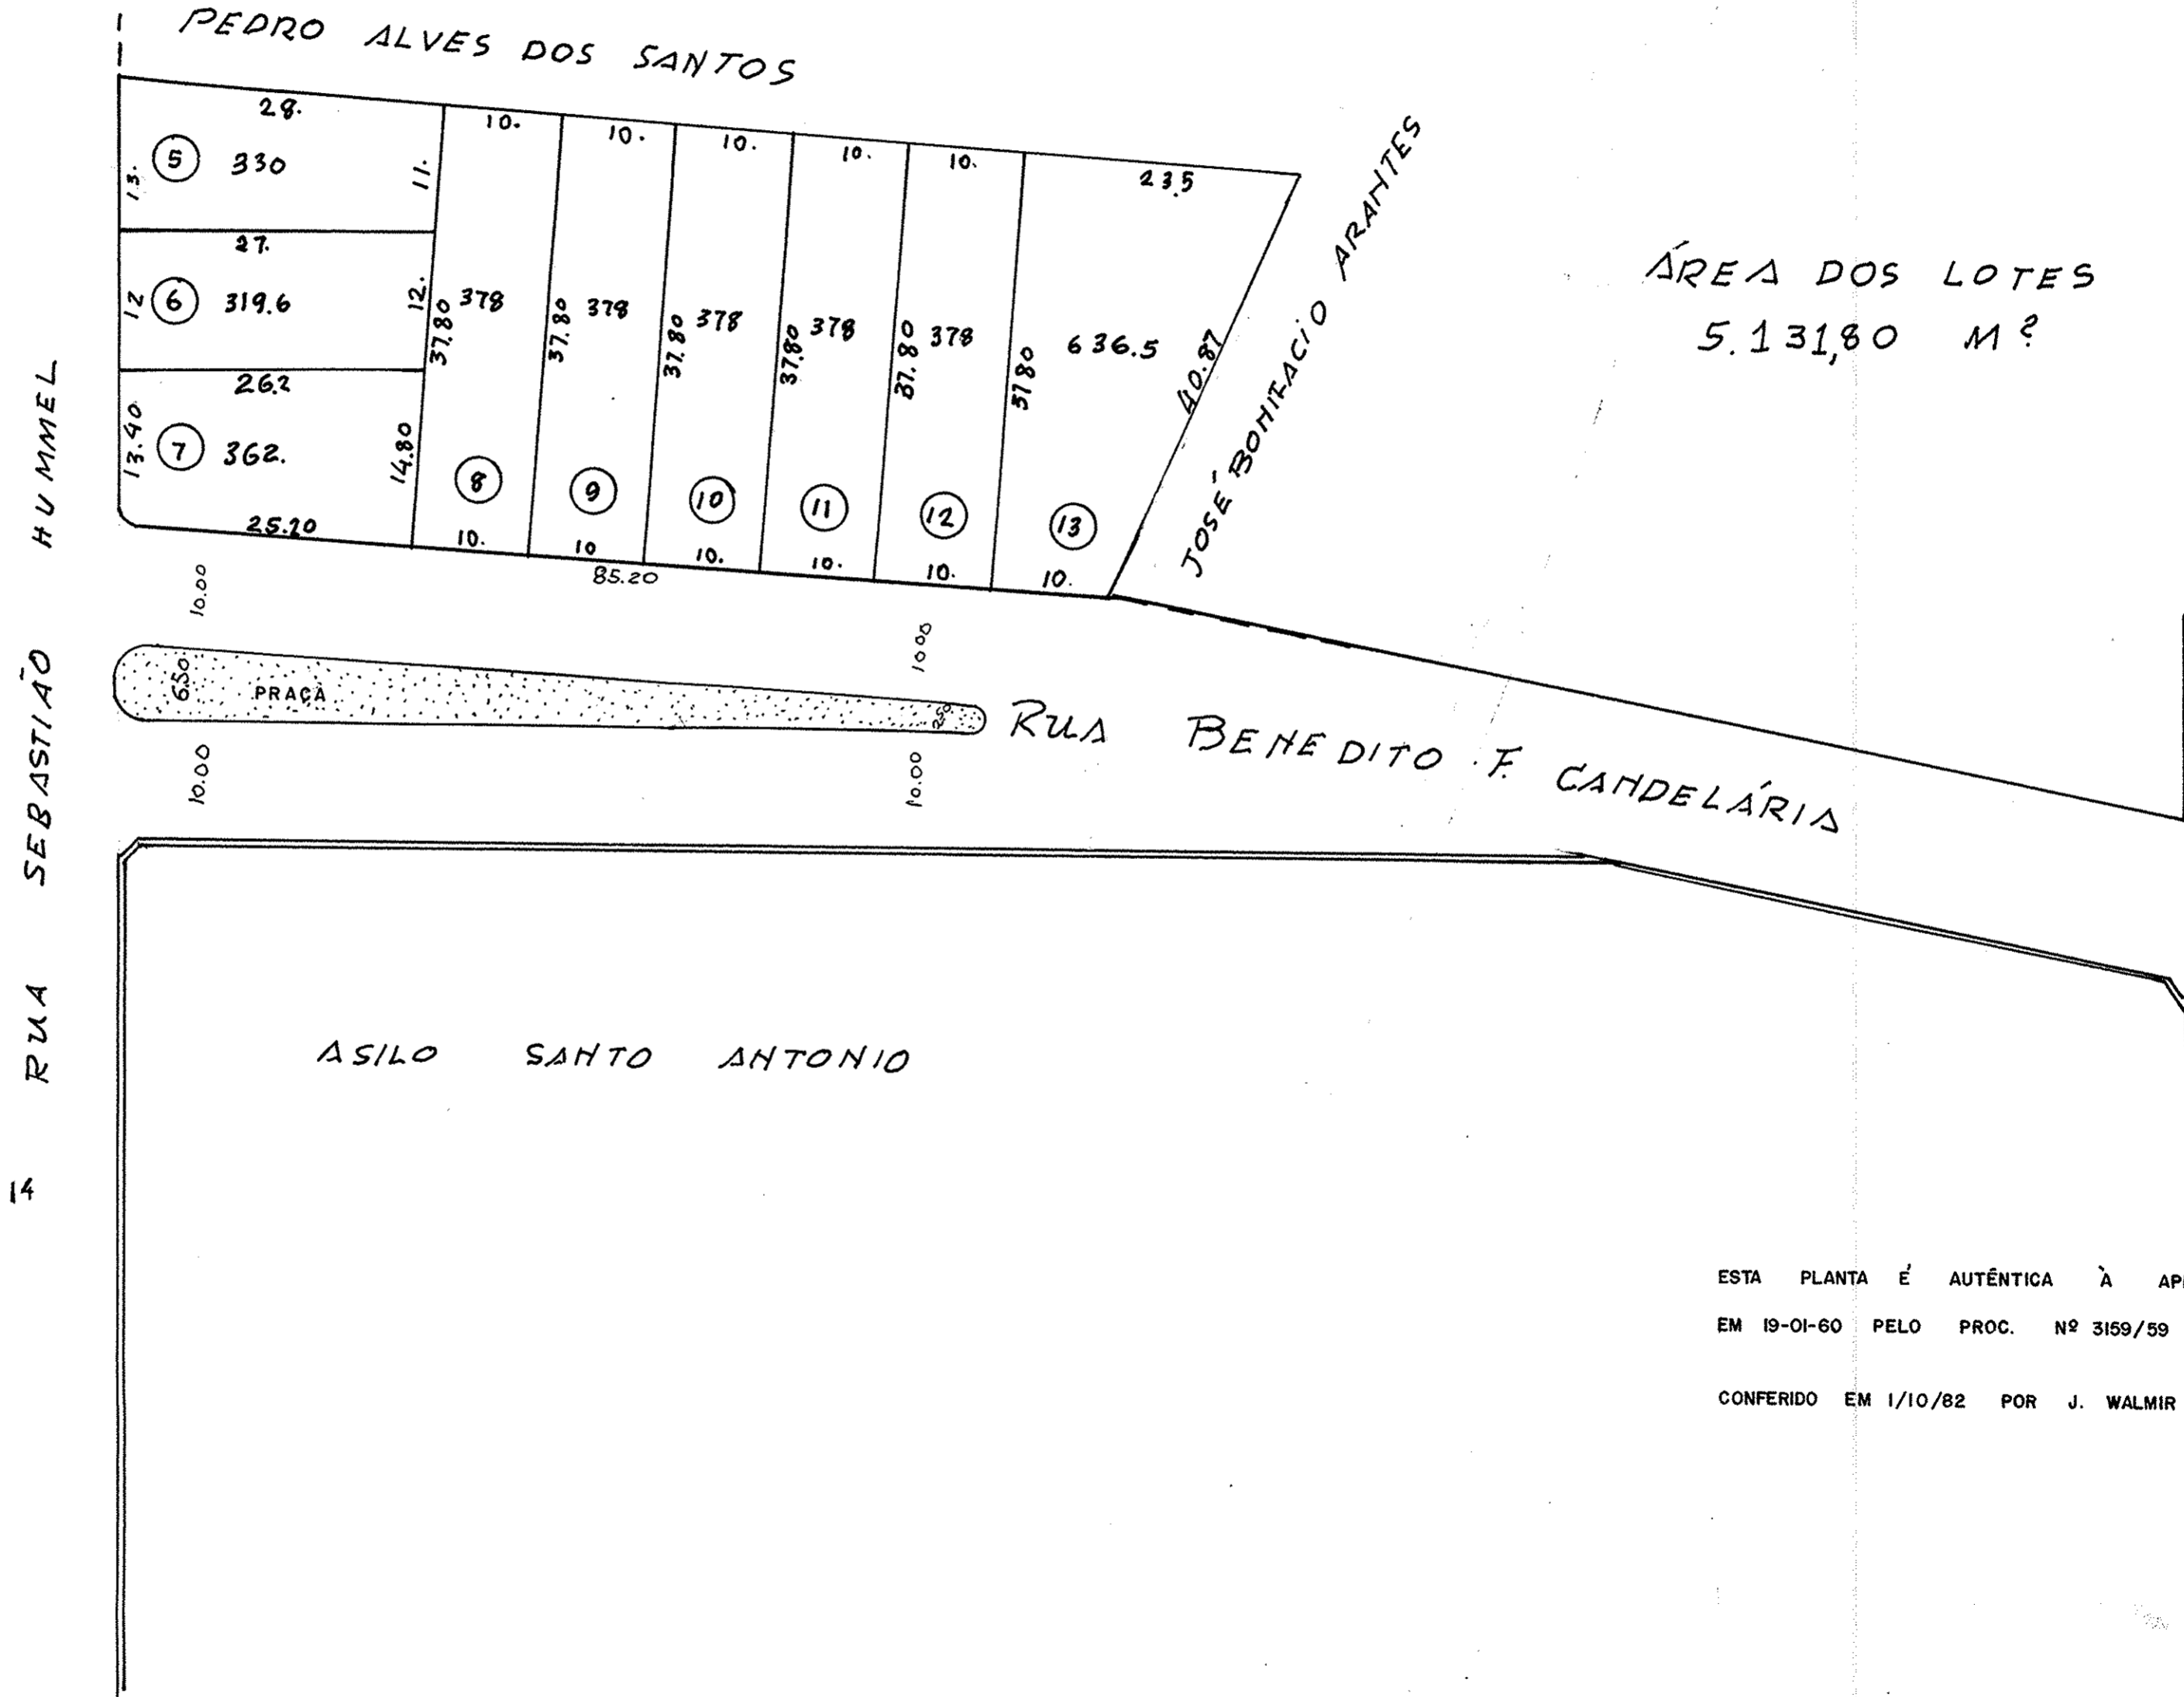

VILA PAGANINI

PROPRIEDADE DO SR. ANTONIO GIANELLI ≈ SÃO JOSÉ DOS CAMPOS

ESCALA ≈ 1:500

ÁREA DOS LOTES
5.131,80 M²

ESTA PLANTA É AUTÊNTICA À APROVADA
EM 19-01-60 PELO PROC. Nº 3159/59
CONFERIDO EM 1/10/82 POR J. WALMIR TAVARES