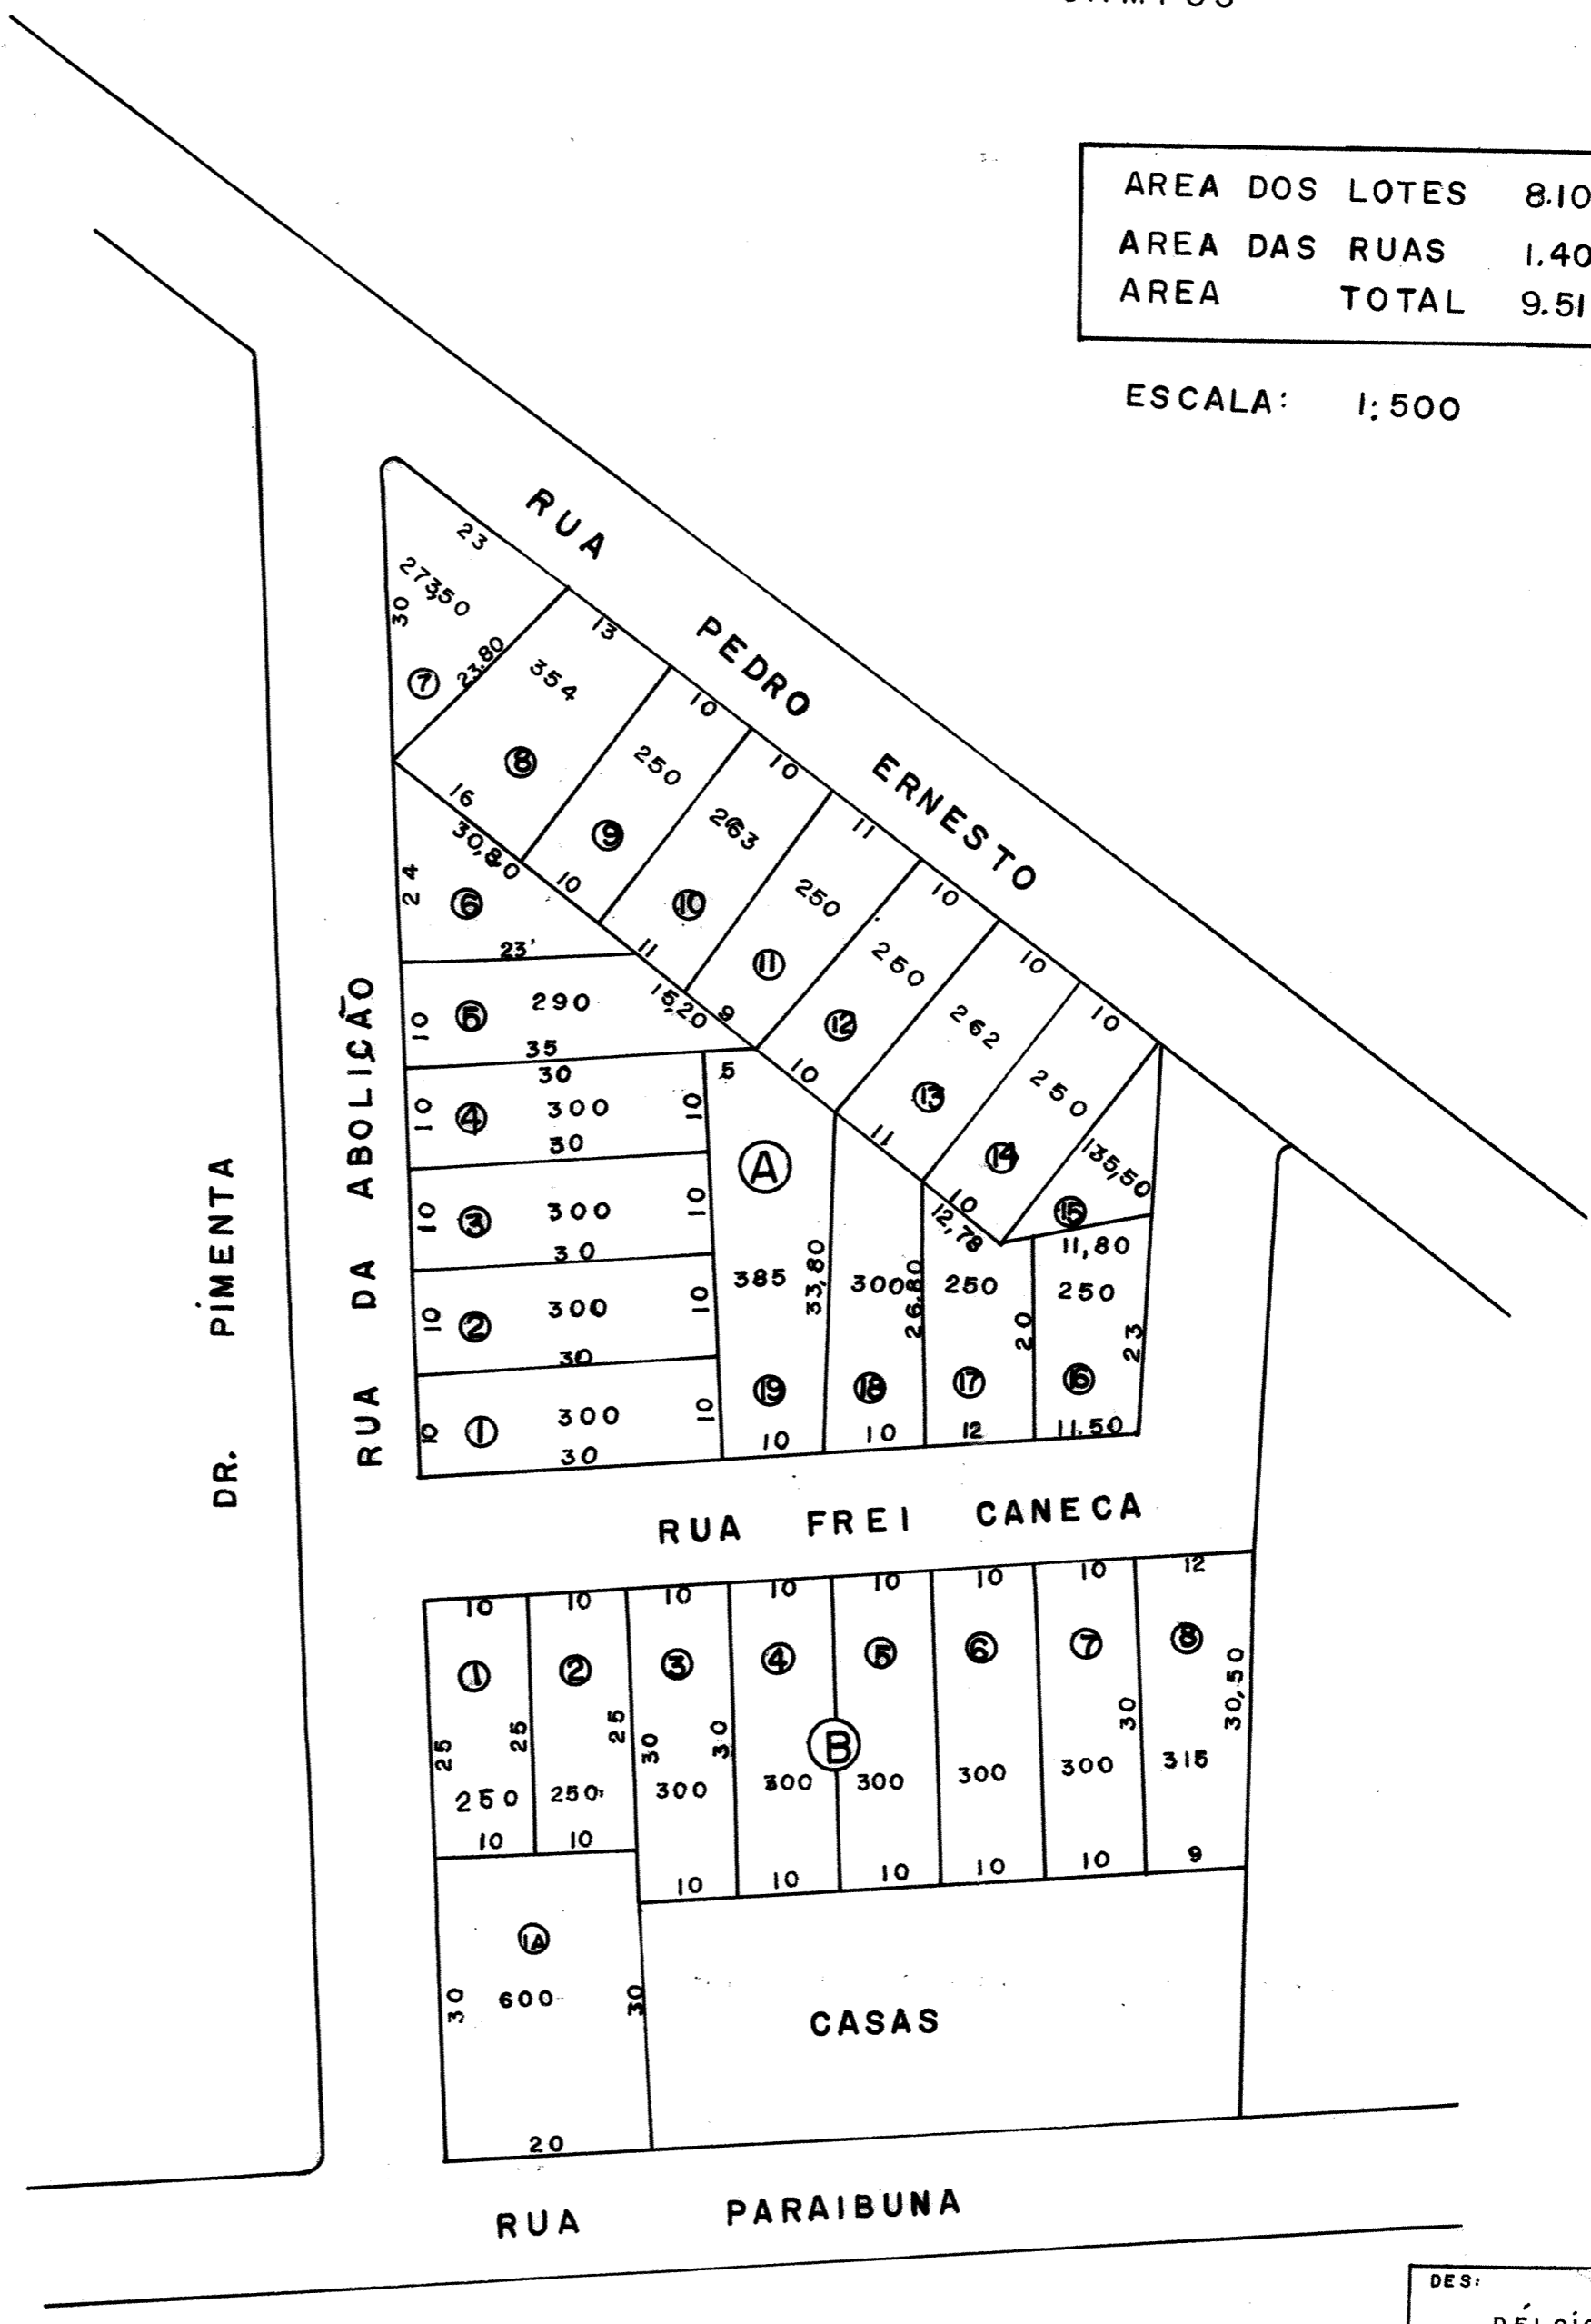

# VILA SANCHES

## PROPRIETARIO

EMILIO SANCHES ORTEGOSA  
 SÃO JOSÉ DOS CAMPOS

|                |                      |
|----------------|----------------------|
| AREA DOS LOTES | 8.107 m <sup>2</sup> |
| AREA DAS RUAS  | 1.404 m <sup>2</sup> |
| AREA TOTAL     | 9.511 m <sup>2</sup> |

ESCALA: 1:500

DES:  
 DÉLCIO  
 27/04/76