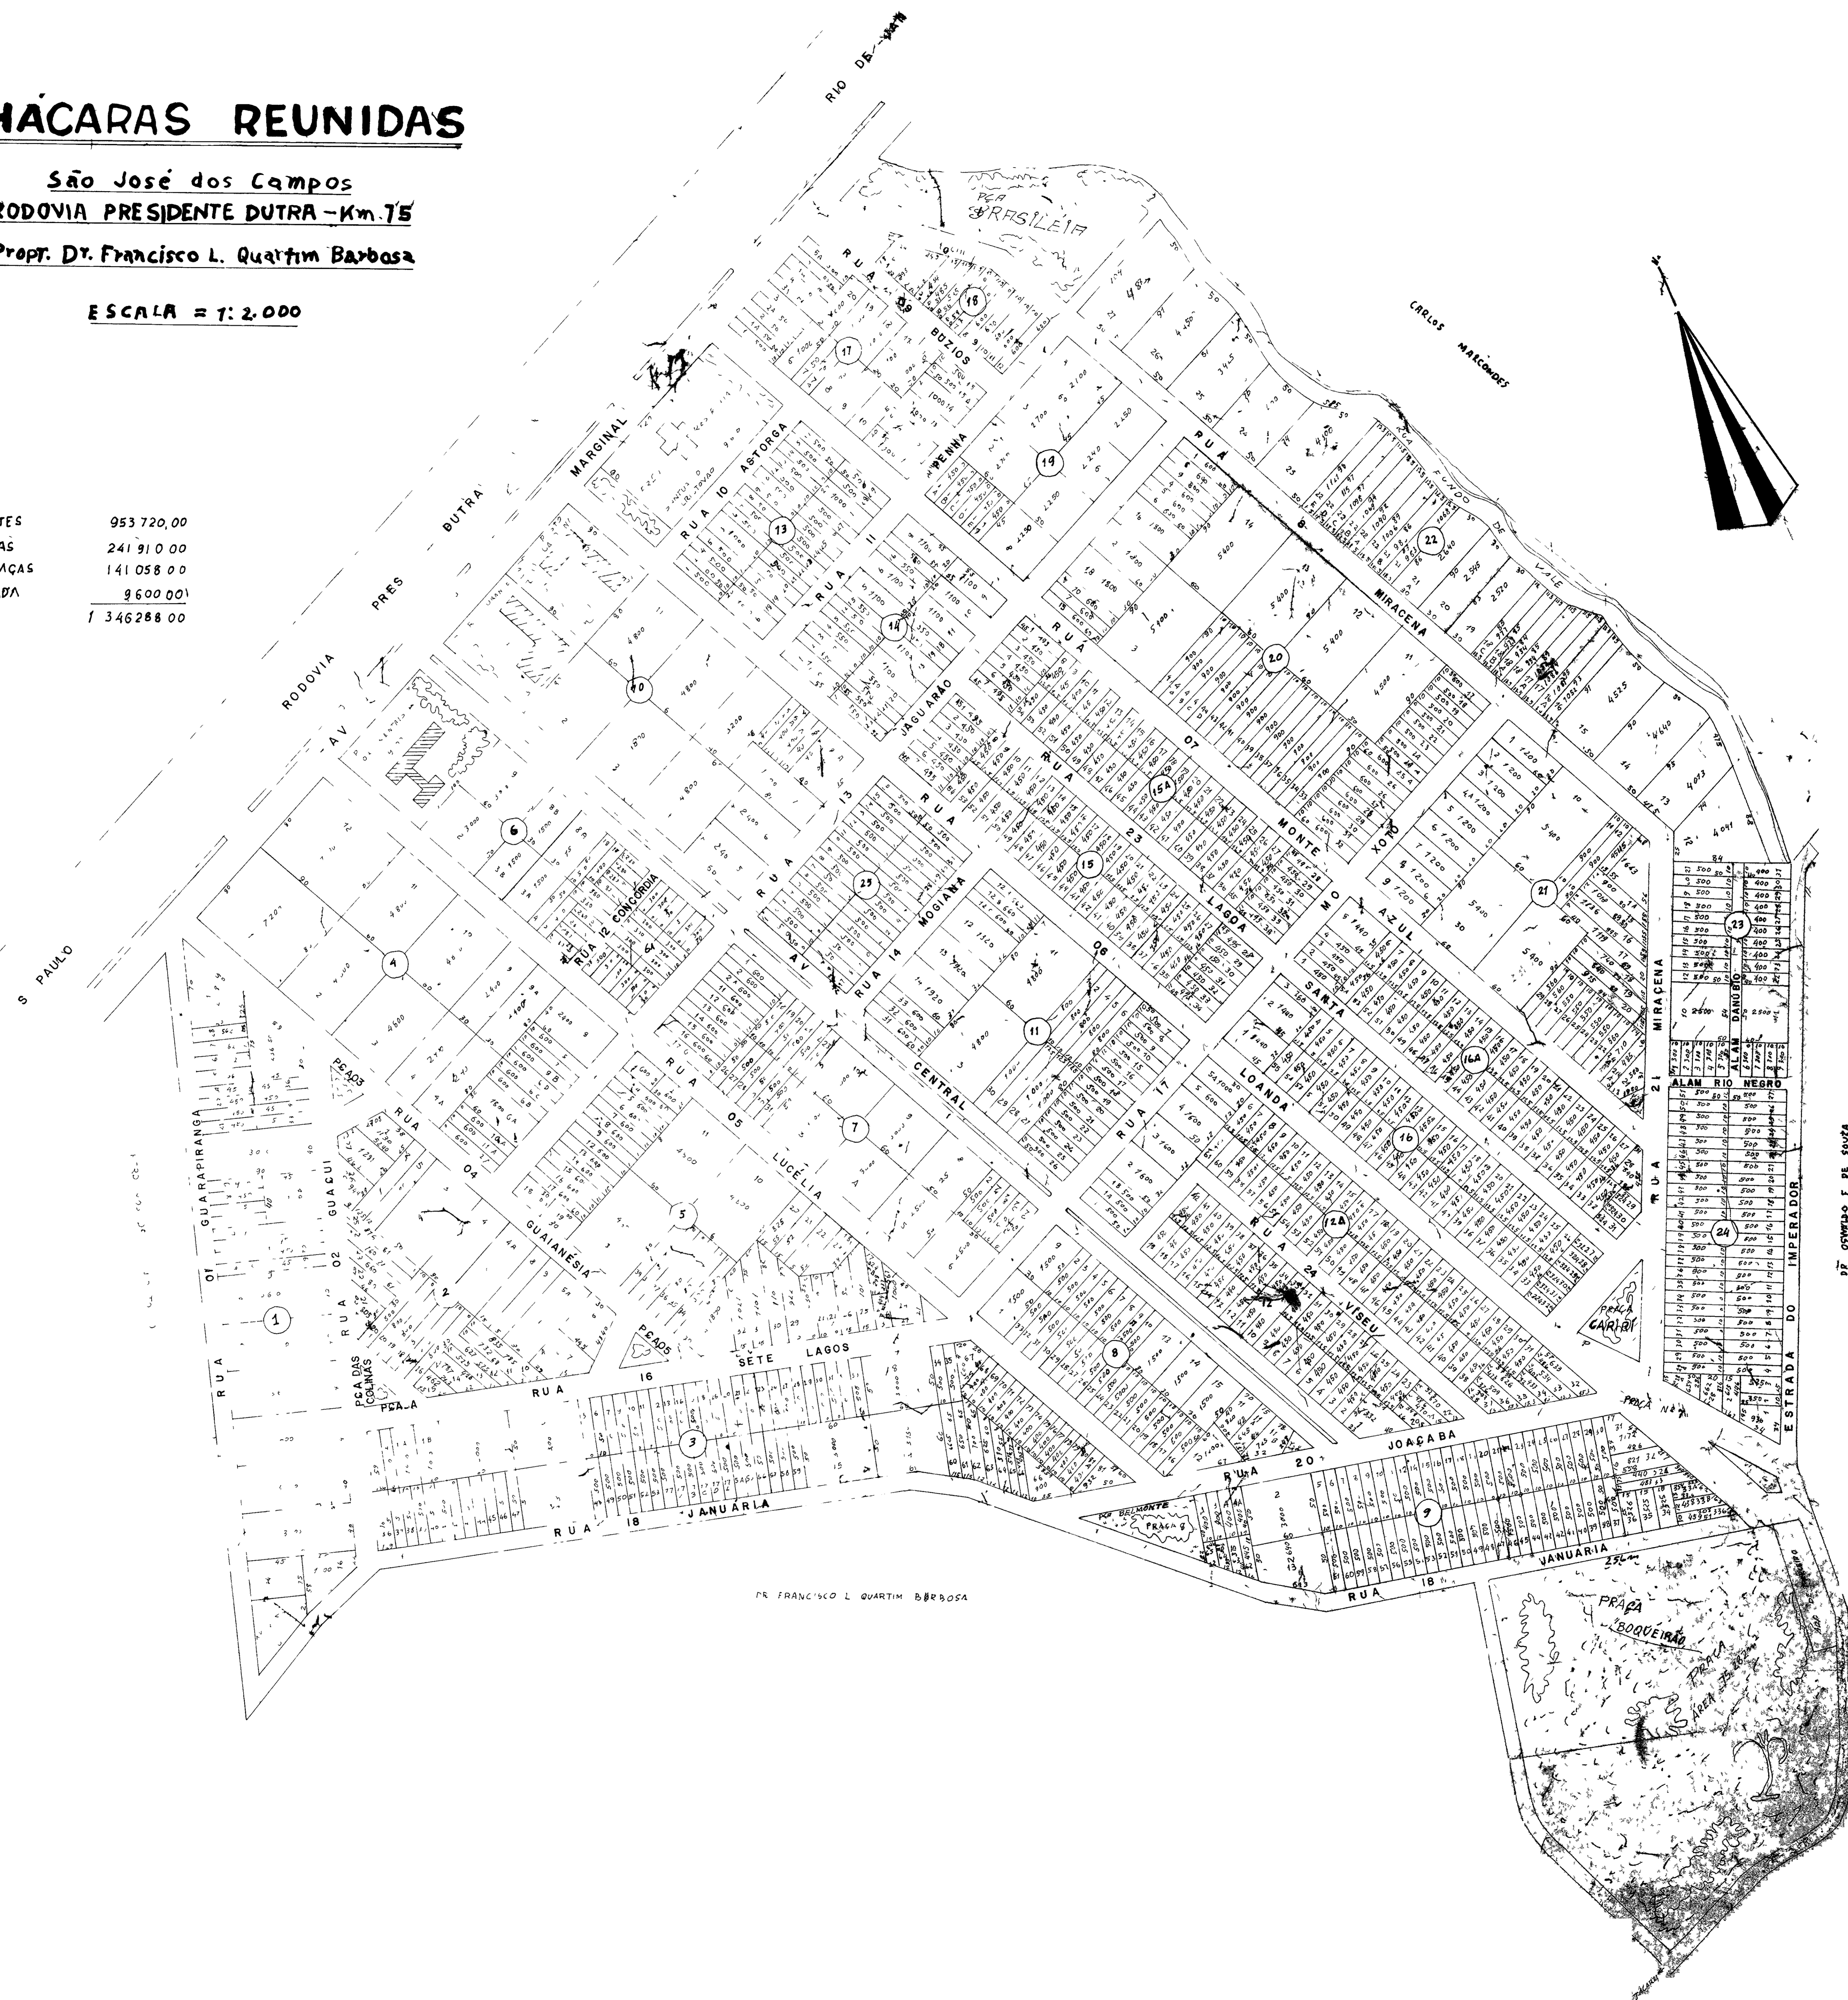

CHÁCARAS REUNIDAS

São José dos Campos
 RODOVIA PRESIDENTE DUTRA - Km. 75
 Propr. Dr. Francisco L. Quartim Barbosa

ESCALA = 1:2.000

ÁREA DOS LOTES	953 720,00
ÁREA DAS RUAS	241 910,00
ÁREA DAS PRAÇAS	141 058,00
ÁREA RESERVADA	9 600,00
TOTAL	1 346 288,00