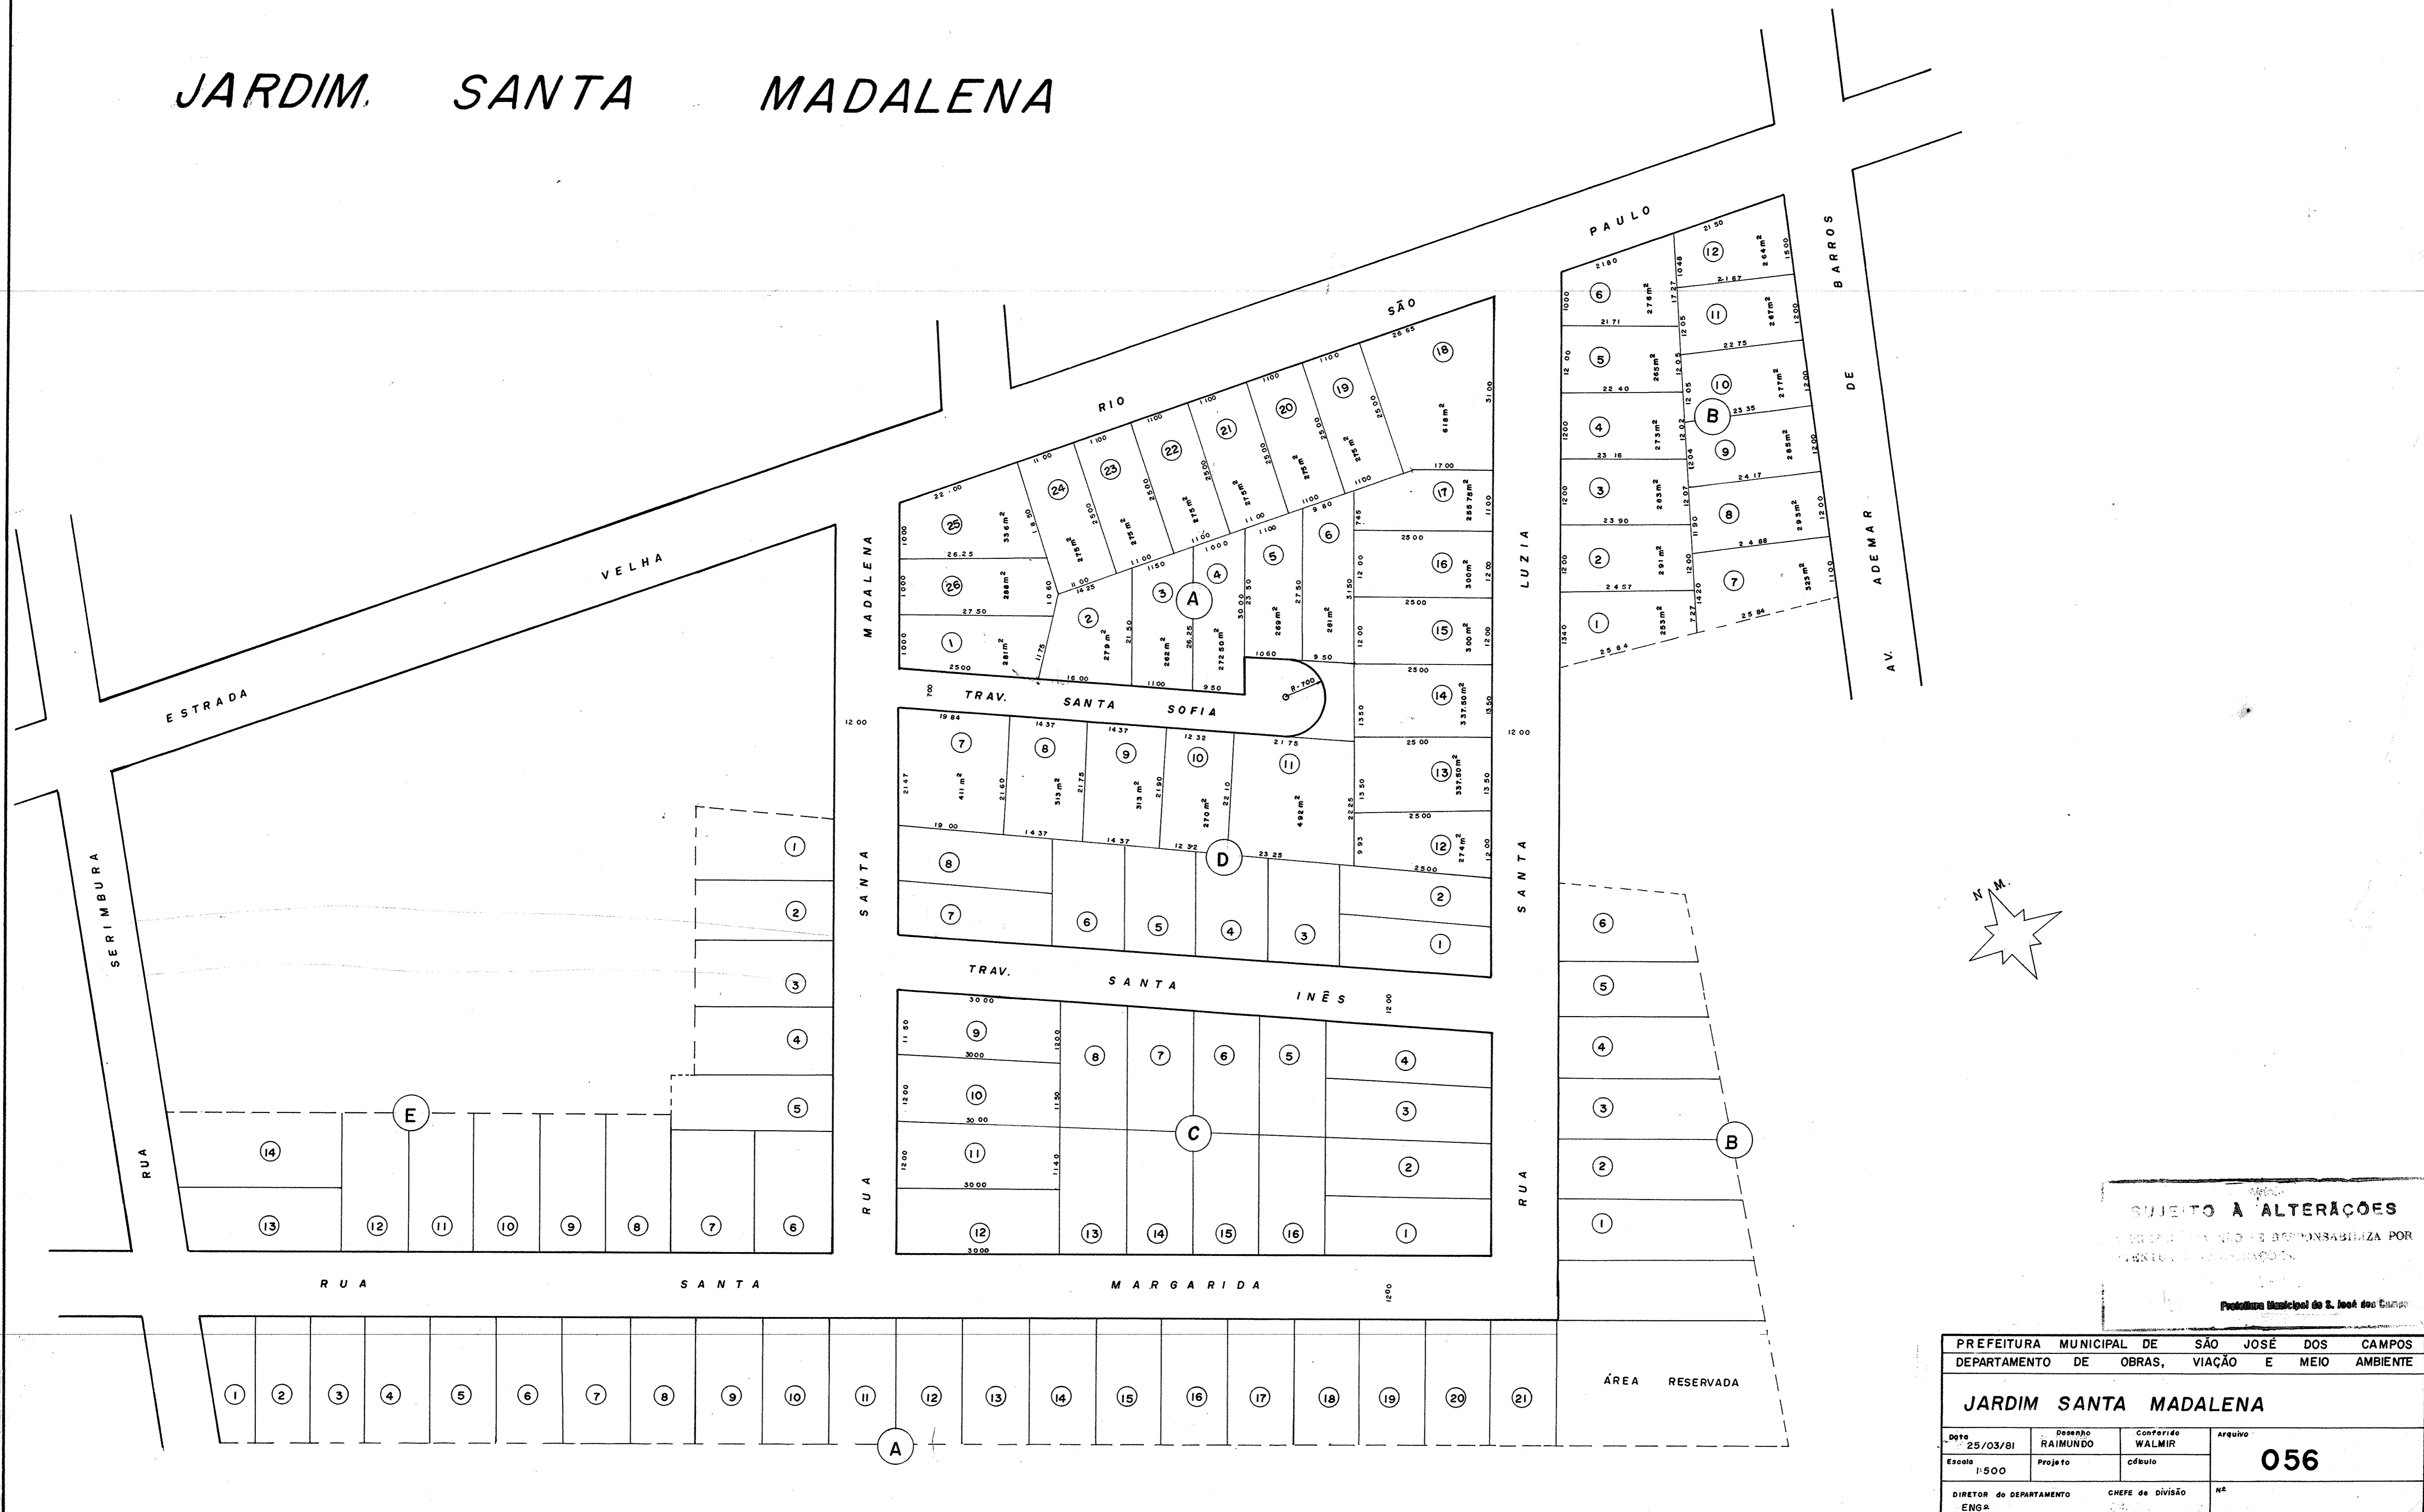

JARDIM SANTA MADALENA

SUJEITO A ALTERAÇÕES
 O PROJETO NÃO SE RESPONSABILIZA POR
 ERROS DE CÁLCULO
 Prefeitura Municipal de São José dos Campos

PREFEITURA MUNICIPAL DE SÃO JOSÉ DOS CAMPOS			
DEPARTAMENTO DE OBRAS, VIAÇÃO E MEIO AMBIENTE			
JARDIM SANTA MADALENA			
Data: 25/03/81	Desenho: RAIMUNDO	Conferido: WALMIR	Arquivo: 056
Escala: 1:500	Projeto:	Obra:	
DIRETOR do DEPARTAMENTO		CHEFE de DIVISÃO	
ENG ^o		ENG ^o	